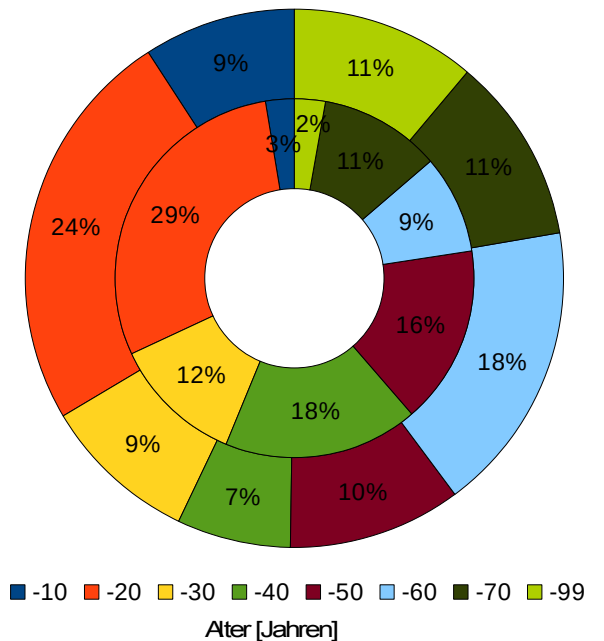

Ralf Schubert

Mitgliederstatistiken 2017

Mitgliederentwicklung & Vereinsfluktuation

Altersgruppenverteilung & -entwicklung

Altersgruppenvergleich 2000-innen, 2017-außen

Mitglieder nach Alter&Schachbezirken								
SB	Alter	-18 Jahre		-60 Jahre		-99 Jahre		Σ
		♂	♀	♂	♀	♂	♀	
Nord		83	19	209	12	103	0	426
Mitte		208	56	301	27	131	2	725
Ost		154	52	239	24	148	2	619
Süd		45	8	139	6	64	4	266
ThSB		490	135	888	69	446	8	2.036
		625		957		454		

Erstmitgliedschaften

Mitgliederstärke der Vereine

5 mitgliederstärksten &-schwächsten Vereine	
Verein	Mitglieder
SV Empor Erfurt	107
SV Medizin Erfurt	83
SC Rochade Zeulenroda	66
SSV Vimaria 91 Weimar	61
ESV Lok Sömmerda	56
TSV 1861 Bad Tennstedt	6
SV Bad Langensalza	6
SK Greiz 1881	6
Hausener SV 1899	4
SV Eintracht Frankenhain	2