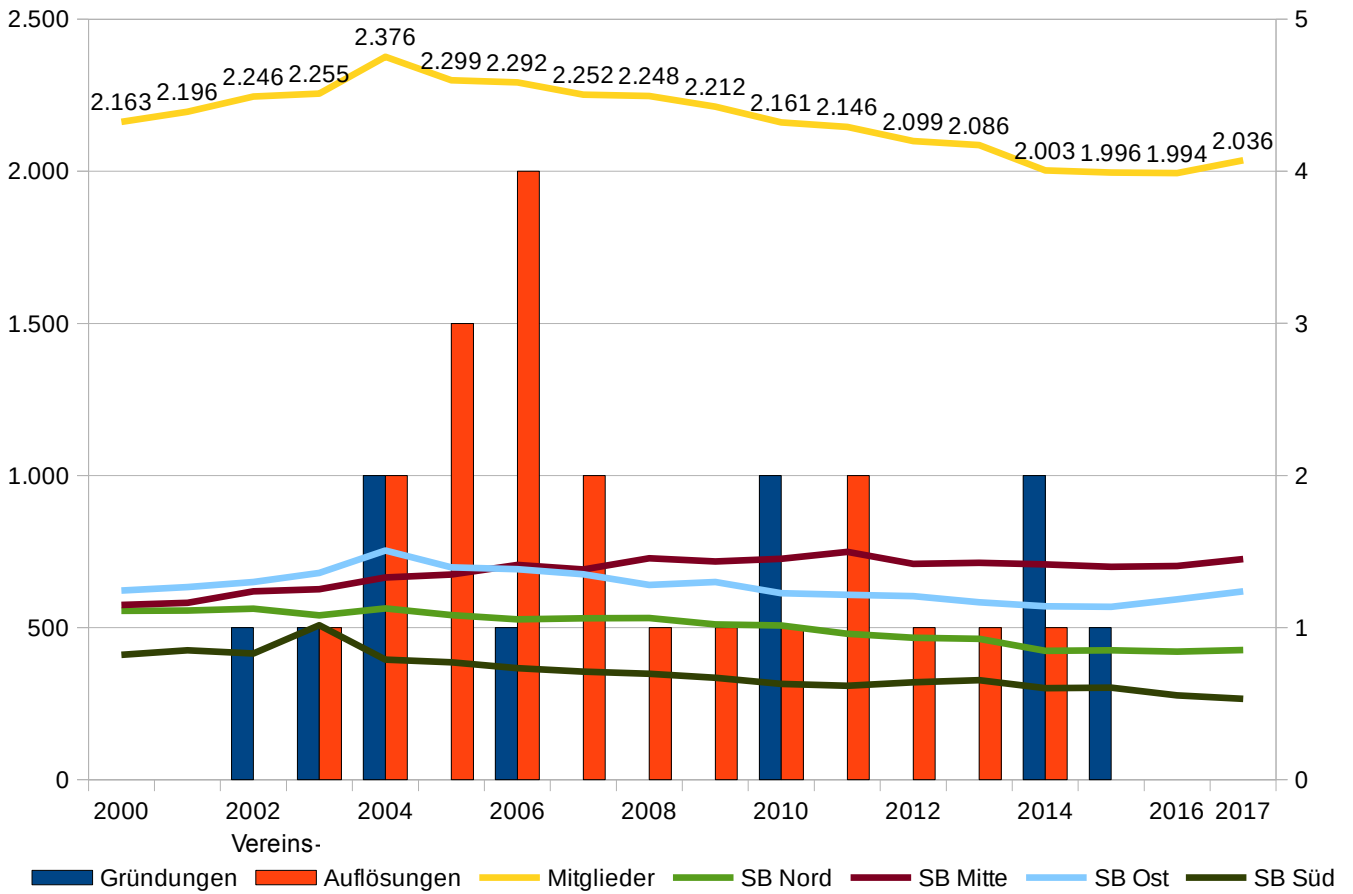

Die Mitgliederverteilung auf die 4 Schachbezirke variiert zwischen einem Anteil von 36% des SB Mitte und 13% des SB Süd, dazwischen liegen der SB Ost mit 30% und der SB Nord mit 21%. Im Vergleich der absoluten Mitgliederzahlen zum Kongress vor 2 Jahren hat der Schachbezirk Ost 51 Mitglieder hinzugewonnen, der Schachbezirk Süd 37 verloren.

Mitte des Jahres 2015 konnten wir mit den Schachfreunden Greiz einen neuen Verein im ThSB begrüßen, der es zum Stichtag 1.1.2017 auf stattliche 24 zumeist jugendliche Mitglieder gebracht hat. Eine Vereinsauflösung gab es im Berichtszeitraum nicht, so dass wir aktuell auf 79 Vereine mit aktiven Mitgliedern kommen. Der SV Wartburgstadt Eisenach hatte mit 18 Mitgliedern oder 47% den größten Mitgliederschwund in den vergangenen beiden Jahren zu beklagen. Der mitgliederstärkste Verein ist seit 5 Jahren der SV Empor Erfurt mit aktuell 107 Mitgliedern.

Die Mitte Juni und Dezember per E-Mail versandte Vorab-Mitgliederliste als Erinnerung an den bevorstehenden Meldestichtag hat sich bewährt. 4 Vereine nutzen ausschließlich noch den Postweg.

Mit Hilfe der regelmäßigen VSG-Gebühr-Eingangsmeldungen des Schatzmeisters Hartmut Seele ist ein schneller VSG-Versand möglich, dafür meinen herzlichen Dank.

Ralf Schubert

Mitgliederstatistiken 2017

Mitgliederentwicklung & Vereinsfluktuation

Altersgruppenverteilung & -entwicklung

Altersgruppenvergleich 2000-innen, 2017-außen

Mitglieder nach Alter&Schachbezirken								
SB	Alter	-18 Jahre		-60 Jahre		-99 Jahre		Σ
		♂	♀	♂	♀	♂	♀	
Nord		83	19	209	12	103	0	426
Mitte		208	56	301	27	131	2	725
Ost		154	52	239	24	148	2	619
Süd		45	8	139	6	64	4	266
ThSB		490	135	888	69	446	8	2.036
		625		957		454		