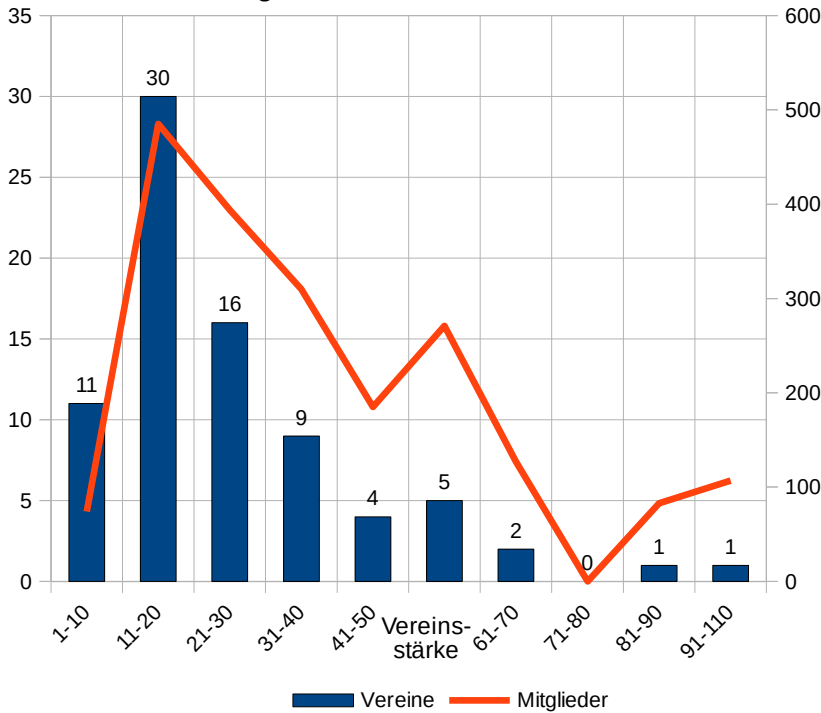

Ralf Schubert

Mitgliederstatistiken 2017

Mitgliederentwicklung & Vereinsfluktuation

Altersgruppenverteilung & -entwicklung

Altersgruppenvergleich 2000-innen, 2017-außen

Mitglieder nach Alter&Schachbezirken								
SB	Alter	-18 Jahre		-60 Jahre		-99 Jahre		Σ
		♂	♀	♂	♀	♂	♀	
Nord		83	19	209	12	103	0	426
Mitte		208	56	301	27	131	2	725
Ost		154	52	239	24	148	2	619
Süd		45	8	139	6	64	4	266
ThSB		490	135	888	69	446	8	2.036
		625		957		454		

Erstmitgliedschaften

Mitgliederstärke der Vereine

5 mitgliederstärksten &-schwächsten Vereine	
Verein	Mitglieder
SV Empor Erfurt	107
SV Medizin Erfurt	83
SC Rochade Zeulenroda	66
SSV Vimaria 91 Weimar	61
ESV Lok Sömmerda	56
TSV 1861 Bad Tennstedt	6
SV Bad Langensalza	6
SK Greiz 1881	6
Hausener SV 1899	4
SV Eintracht Frankenhain	2