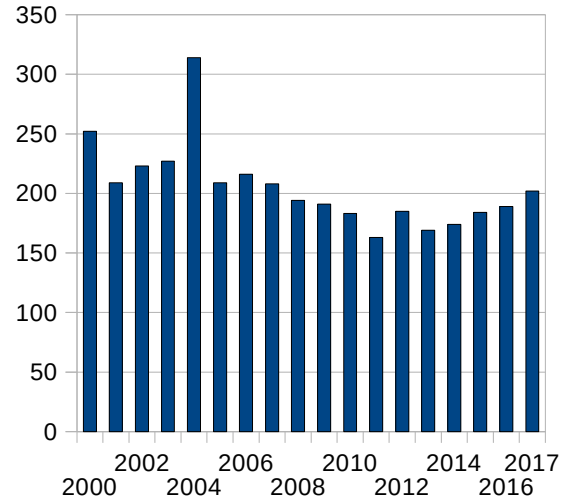

Ralf Schubert

Mitgliederstatistiken 2017

Mitgliederentwicklung & Vereinsfluktuation

Altersgruppenverteilung & -entwicklung

Altersgruppenvergleich 2000-innen, 2017-außen

Mitglieder nach Alter&Schachbezirken								
SB	Alter	-18 Jahre		-60 Jahre		-99 Jahre		Σ
		♂	♀	♂	♀	♂	♀	
Nord		83	19	209	12	103	0	426
Mitte		208	56	301	27	131	2	725
Ost		154	52	239	24	148	2	619
Süd		45	8	139	6	64	4	266
ThSB		490	135	888	69	446	8	2.036
		625		957		454		

Erstmitgliedschaften

Mitgliederstärke der Vereine

5 mitgliederstärksten &-schwächsten Vereine	
Verein	Mitglieder
SV Empor Erfurt	107
SV Medizin Erfurt	83
SC Rochade Zeulenroda	66
SSV Vimaria 91 Weimar	61
ESV Lok Sömmerda	56
TSV 1861 Bad Tennstedt	6
SV Bad Langensalza	6
SK Greiz 1881	6
Hausener SV 1899	4
SV Eintracht Frankenhain	2