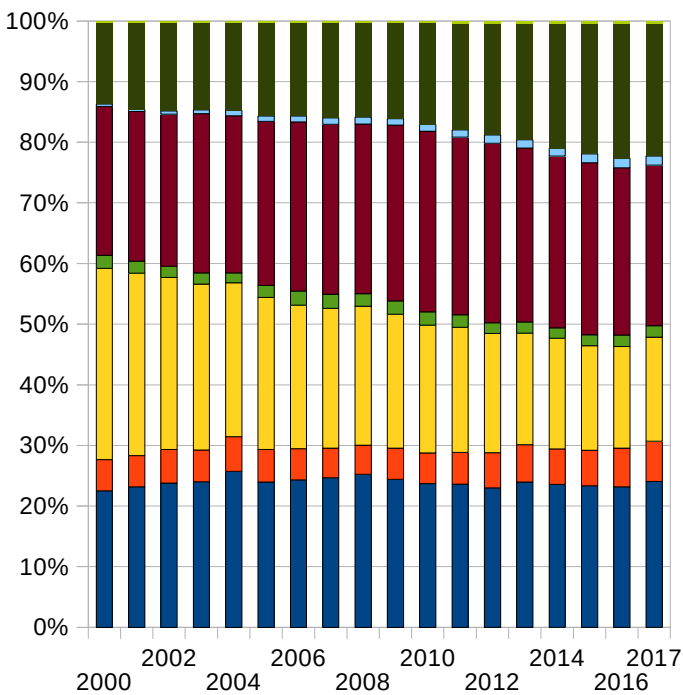

Die Mitgliederverteilung auf die 4 Schachbezirke variiert zwischen einem Anteil von 36% des SB Mitte und 13% des SB Süd, dazwischen liegen der SB Ost mit 30% und der SB Nord mit 21%. Im Vergleich der absoluten Mitgliederzahlen zum Kongress vor 2 Jahren hat der Schachbezirk Ost 51 Mitglieder hinzugewonnen, der Schachbezirk Süd 37 verloren.

Die Mitte Juni und Dezember per E-Mail versandte Vorab-Mitgliederliste als Erinnerung an den bevorstehenden Meldestichtag hat sich bewährt. 4 Vereine nutzen ausschließlich noch den Postweg.

Mit Hilfe der regelmäßigen VSG-Gebühr-Eingangsmeldungen des Schatzmeisters Hartmut Seele ist ein schneller VSG-Versand möglich, dafür meinen herzlichen Dank.

Ralf Schubert

Mitgliederstatistiken 2017

Mitgliederentwicklung & Vereinsfluktuation

Altersgruppenverteilung & -entwicklung

Altersgruppenvergleich 2000-innen, 2017-außen

Mitglieder nach Alter&Schachbezirken								
SB	Alter	-18 Jahre		-60 Jahre		-99 Jahre		Σ
		♂	♀	♂	♀	♂	♀	
Nord		83	19	209	12	103	0	426
Mitte		208	56	301	27	131	2	725
Ost		154	52	239	24	148	2	619
Süd		45	8	139	6	64	4	266
ThSB		490	135	888	69	446	8	2.036
		625		957		454		

Erstmitgliedschaften

Mitgliederstärke der Vereine

5 mitgliederstärksten &-schwächsten Vereine	
Verein	Mitglieder
SV Empor Erfurt	107
SV Medizin Erfurt	83
SC Rochade Zeulenroda	66
SSV Vimaria 91 Weimar	61
ESV Lok Sömmerda	56
TSV 1861 Bad Tennstedt	6
SV Bad Langensalza	6
SK Greiz 1881	6
Hausener SV 1899	4
SV Eintracht Frankenhain	2